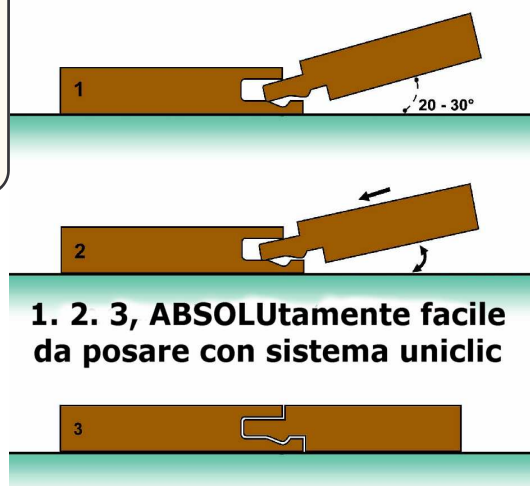

WeroLegno Absolu è fabbricato con legni che derivano da foreste e piantagioni gestite con senso di responsabilità, secondo principi e criteri che hanno il fine di preservare il patrimonio forestale mondiale.

WeroLegno Absolu è quindi un pavimento ecologico, anche sotto il profilo ambientale, sociale ed economico.

Sistema ad incastro brevettato Uniclic

Il legno è una materia pregiata, un elemento caldo e vivo che non offende la natura e che si rinnova. E' un materiale versatile, non nocivo, che si contraddistingue per le sue innumerevoli proprietà. Lontano da essere un prodotto inerte il parquet dona vitalità agli interni e apporta equilibrio e comfort quotidianamente

Il legno è in grado di regolare l'umidità dell'aria, un certo tasso di umidità è necessaria per la buona salute del corpo umano e anche del vostro pavimento. Il legno è coibente e fonoassorbente, i pavimenti WeroLegno installati con l'apposito materassino professionale Tuplex avranno anche proprietà di abbattimento acustico.

Ogni dogia di legno ha la sua storia e la sua originalità, per cui ogni ambiente risulterà unico e personale. Il legno è un materiale sano e di facile manutenzione è isolante e non si carica di elettricità statica. Inoltre è un materiale completamente riciclabile.

1. 2. 3, ASSOLUTAMENTE facile da posare con sistema uniclic

Absolutamente unico! I
I parquet a tre strati su HDF idrofugo.

Plancia intera o 2 strip, secondo i gusti. Ottima resistenza. Controilanciamento in vero legno. Posa in opera ad incollaggio totale oppure mediante il sistema flottante, sempre impeccabile e facilitata dal sistema brevettato uniclic.