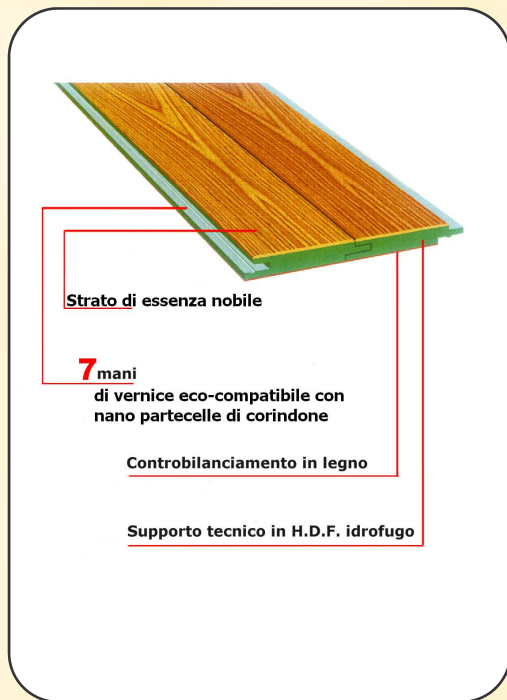

WeroLegno Absolu è quindi un pavimento ecologico, anche sotto il profilo ambientale, sociale ed economico.

Sistema ad incastro brevettato Uniclic

Il legno è una materia pregiata, un elemento caldo e vivo che non offende la natura e che si rinnova. E' un materiale versatile, non nocivo, che si contraddistingue per le sue innumerevoli proprietà. Lontano da essere un prodotto inerte il parquet dona vitalità agli interni e apporta equilibrio e comfort quotidianamente

Il legno è in grado di regolare l'umidità dell'aria, un certo tasso di umidità è necessaria per la buona salute del corpo umano e anche del vostro pavimento. Il legno è coibente e fonoassorbente, i pavimenti WeroLegno installati con l'apposito materassino professionale Tuplex avranno anche proprietà di abbattimento acustico.

1. 2. 3, ASSOLUTAMENTE facile da posare con sistema uniclic

Absolutamente unico! I
I parquet a tre strati su HDF idrofugo.

Plancia intera o 2 strip, secondo i gusti. Ottima resistenza. Controilanciamento in vero legno. Posa in opera ad incollaggio totale oppure mediante il sistema flottante, sempre impeccabile e facilitata dal sistema brevettato uniclic.